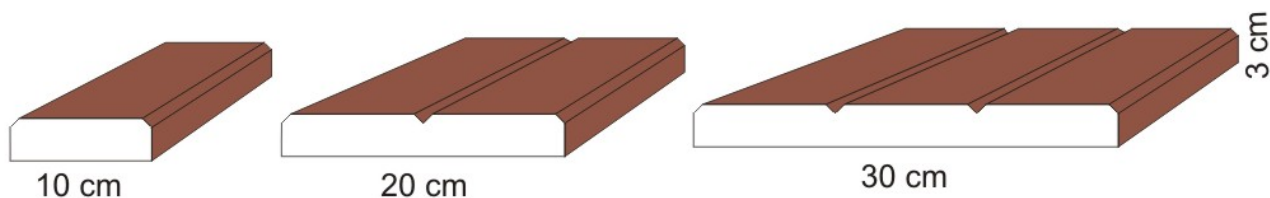

Sagome in polistirolo con finitura superficiale ad effetto finto legno.

Le sagome con finitura ad effetto finto legno possono essere utilizzate in diverse occasioni, sia come finitura che per nascondere eventuali problemi architettonici e pratici (copertura di fili elettrici tubi idraulici, travi, ecc.). Possiamo costruire sagome di qualsiasi forma e grandezza. La leggerezza e la facilità della loro applicazione rendono queste sagome particolarmente indicate per le pareti del soffitto dove vengono ancorate con facilità e assoluta sicurezza.

PROFILI STANDARD

Profilo

Profilo

CONTROSOFFITTO EFFETTO MATTONE

Mod. 1

Mod. 2

Sistema di fissaggio

AR TEK