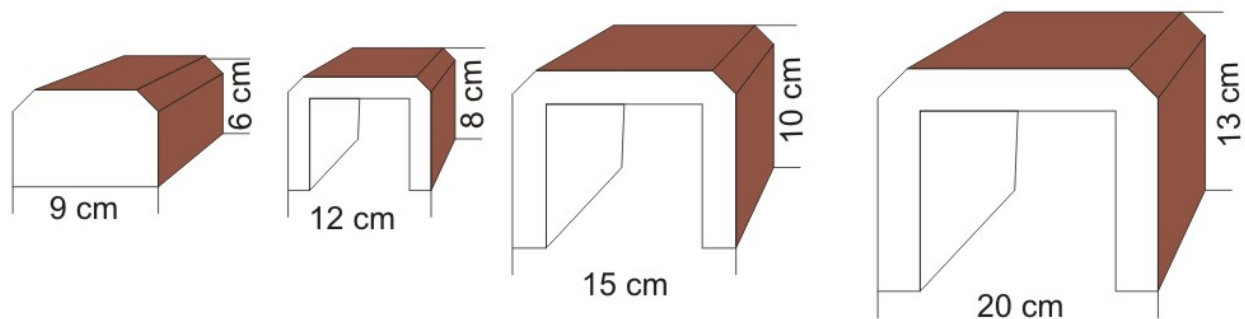

Le sagome con finitura ad effetto finto legno possono essere utilizzate in diverse occasioni, sia come finitura che per nascondere eventuali problemi architettonici e pratici (copertura di fili elettrici tubi idraulici, travi, ecc.). Possiamo costruire sagome di qualsiasi forma e grandezza. La leggerezza e la facilità della loro applicazione rendono queste sagome particolarmente indicate per le pareti del soffitto dove vengono ancorate con facilità e assoluta sicurezza.

PROFILI STANDARD