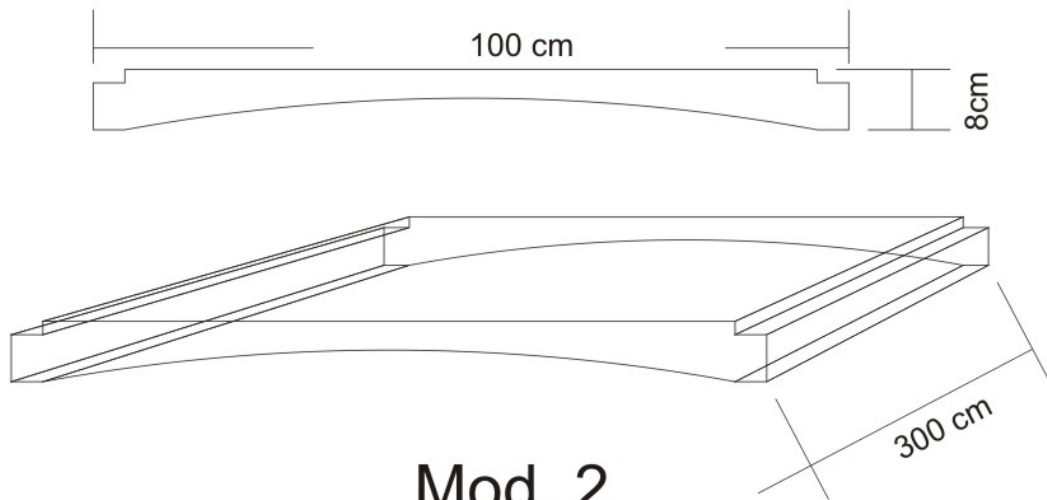

Sagome in polistirolo con finitura superficiale ad effetto finto legno.

Le sagome con finitura ad effetto finto legno possono essere utilizzate in diverse occasioni, sia come finitura che per nascondere eventuali problemi architettonici e pratici (copertura di fili elettrici tubi idraulici, travi, ecc.). Possiamo costruire sagome di qualsiasi forma e grandezza. La leggerezza e la facilità della loro applicazione rendono queste sagome particolarmente indicate per le pareti del soffitto dove vengono ancorate con facilità e assoluta sicurezza.

PROFILI STANDARD

Profilo

Profilo

CONTROSOFFITTO EFFETTO MATTONE

Mod. 1

Mod. 2

Sistema di fissaggio

AR TEK