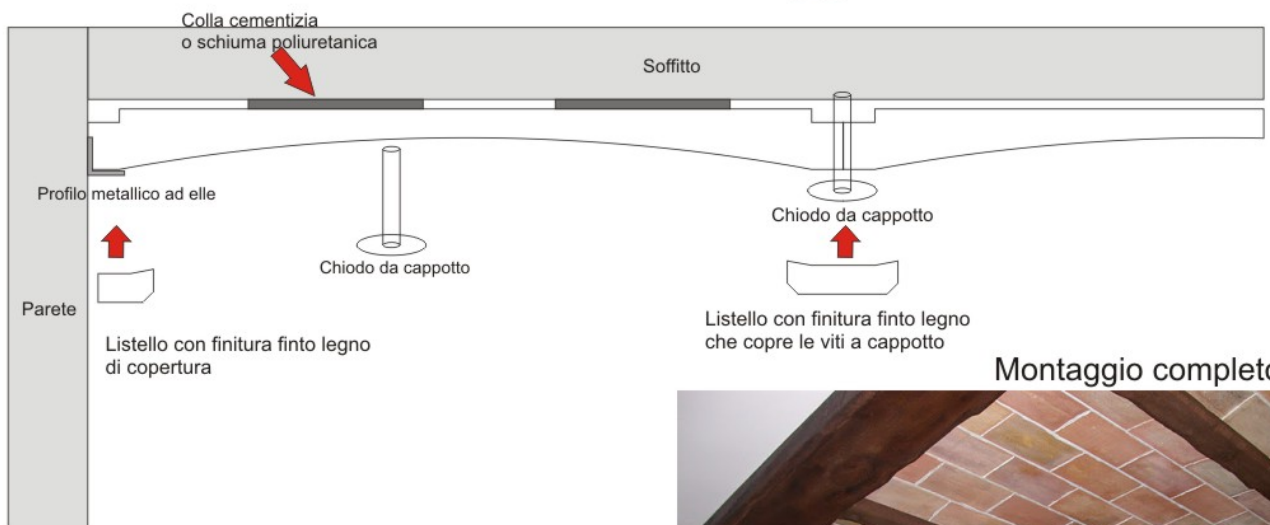

Sagome in polistirolo con finitura superficiale ad effetto finto legno.

Le sagome con finitura ad effetto finto legno possono essere utilizzate in diverse occasioni, sia come finitura che per nascondere eventuali problemi architettonici e pratici (copertura di fili elettrici tubi idraulici, travi, ecc.). Possiamo costruire sagome di qualsiasi forma e grandezza. La leggerezza e la facilità della loro applicazione rendono queste sagome particolarmente indicate per le pareti del soffitto dove vengono ancorate con facilità e assoluta sicurezza.

PROFILI STANDARD

Profilo

Profilo

CONTROSOFFITTO EFFETTO MATTONE

Mod. 1

Mod. 2

Sistema di fissaggio

AR TEK