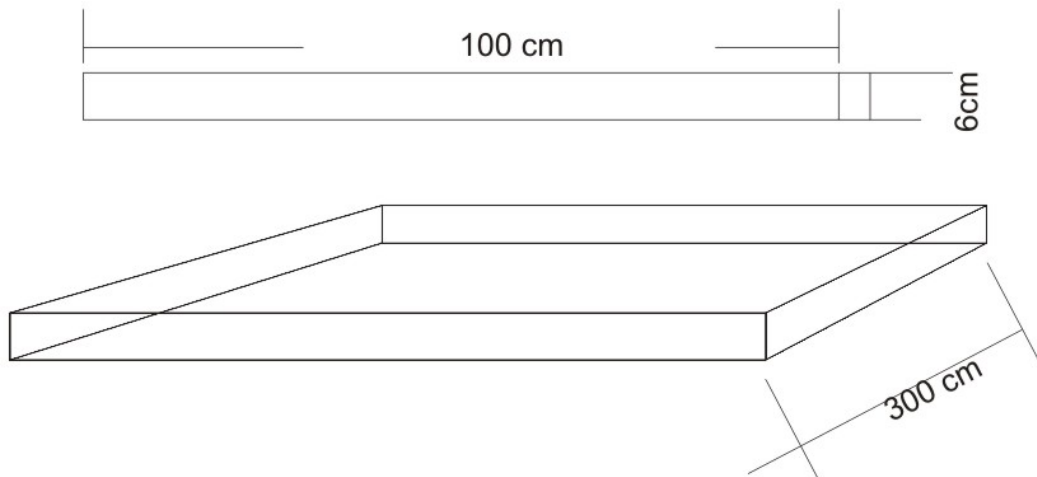

PROFILI STANDARD

Profilo

Profilo

CONTROSOFFITTO EFFETTO MATTONE

Mod. 1

Mod. 2

Sistema di fissaggio

AR TEK