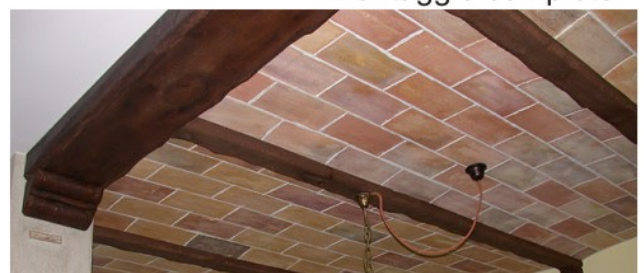

Sagome in polistirolo con finitura superficiale ad effetto finto legno.

Le sagome con finitura ad effetto finto legno possono essere utilizzate in diverse occasioni, sia come finitura che per nascondere eventuali problemi architettonici e pratici (copertura di fili elettrici tubi idraulici, travi, ecc.). Possiamo costruire sagome di qualsiasi forma e grandezza. La leggerezza e la facilità della loro applicazione rendono queste sagome particolarmente indicate per le pareti del soffitto dove vengono ancorate con facilità e assoluta sicurezza.

PROFILI STANDARD

Profilo

Profilo

CONTROSOFFITTO EFFETTO MATTONE

Mod. 1

Mod. 2

Sistema di fissaggio

AR TEK